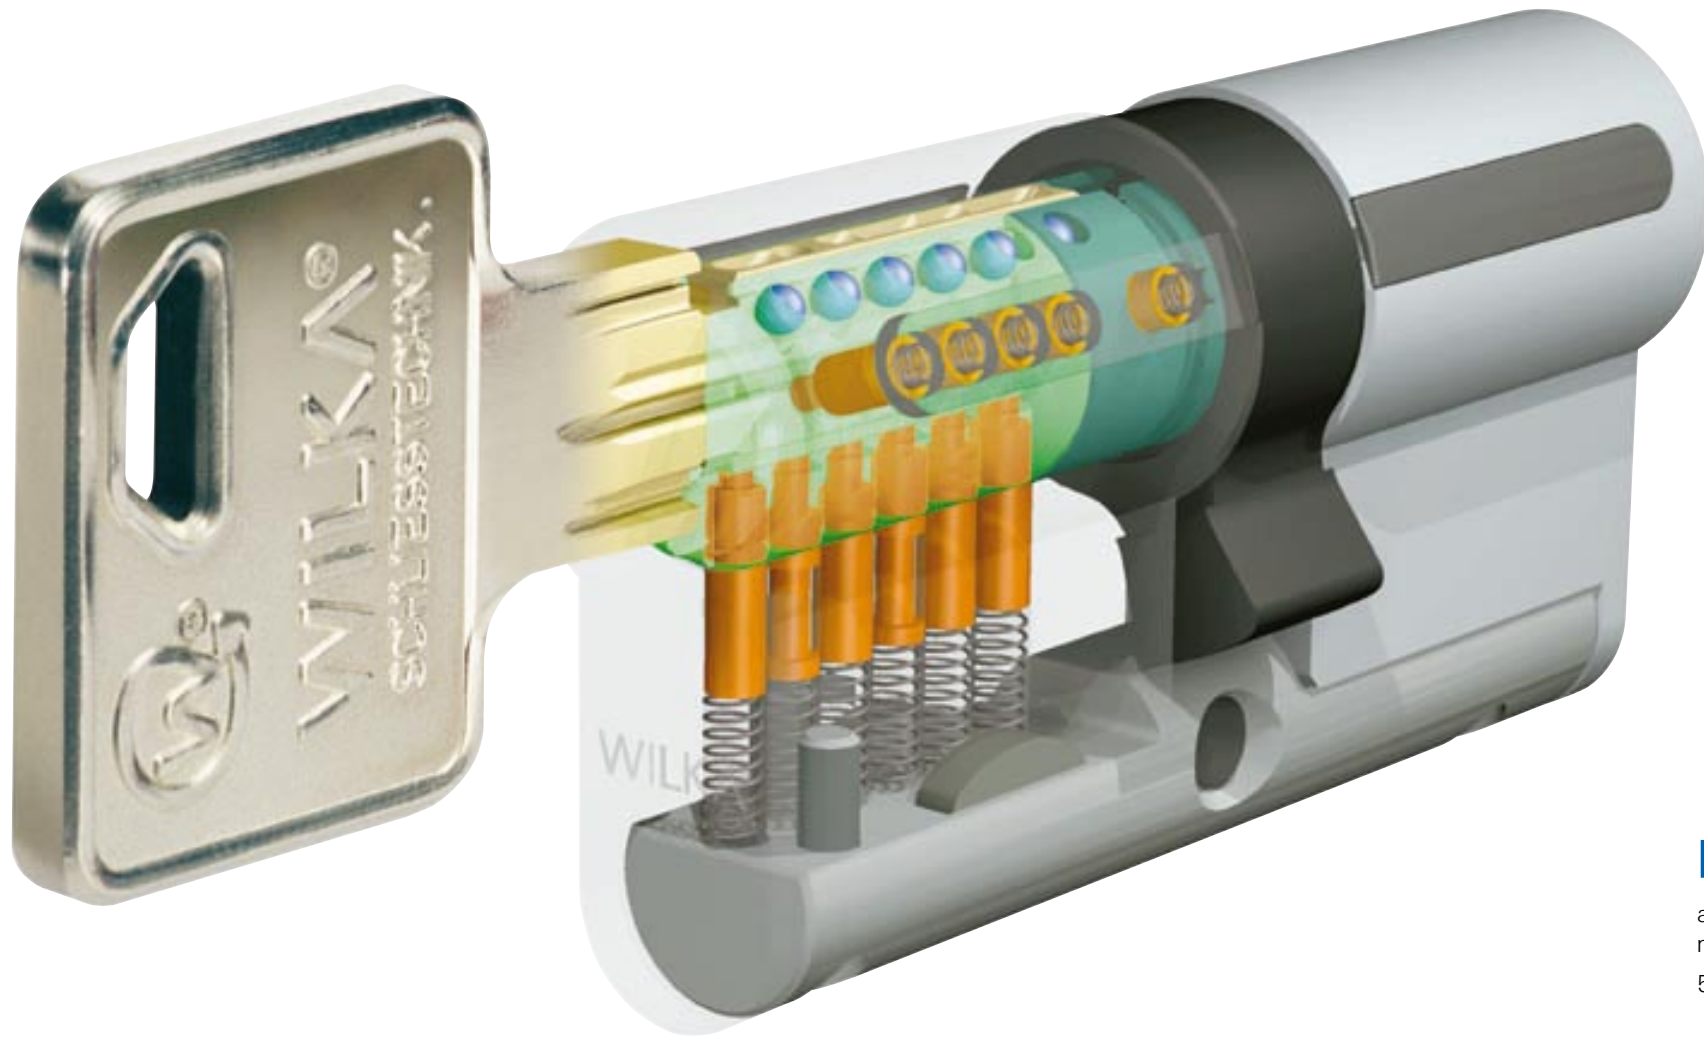

# Wendeschlüssel-System

WILKA - VORSPRUNG DURCH QUALITÄT

**WILKA®**  
SCHLIESSTECHNIK

Hochwertiger Schutz  
für die Tür

Selbstverriegelnde Schösser  
Mehrfachverriegelungen  
Querriegelschösser  
Profilzylinder  
elektronisch, magnetisch,  
mechanisch  
in Schließanlagen  
oder als Einzelschließung  
Schösser und Zylinder  
VDS-geprüft

WILKA - VORSPRUNG DURCH QUALITÄT

**WILKA®**  
SCHLIESSTECHNIK

Technik  
auf  
höchstem  
Niveau

Das vertikale  
Wendeschlüssel-  
System  
von WILKA

F20/02.01

# Das vertikale Wendeschlüssel-System von WILKA

- 28 Sperrelemente möglich
- 5 radial angeordnete Sperr-Reihen
- 2 Sicherheitskernsegmente

## Die Technik

aufwendige Mechanik  
mit bis zu 28 Sperrelementen  
5 radial angeordnete  
Sperr-Reihen  
2 Sicherheitskernsegmente  
geschütztes Schlüsselprofil  
serienmäßiger Bohr- und  
Ziehschutz  
Modulbauweise  
Zylinder in registrierter  
Einzelschließung  
mit Sicherungskarte